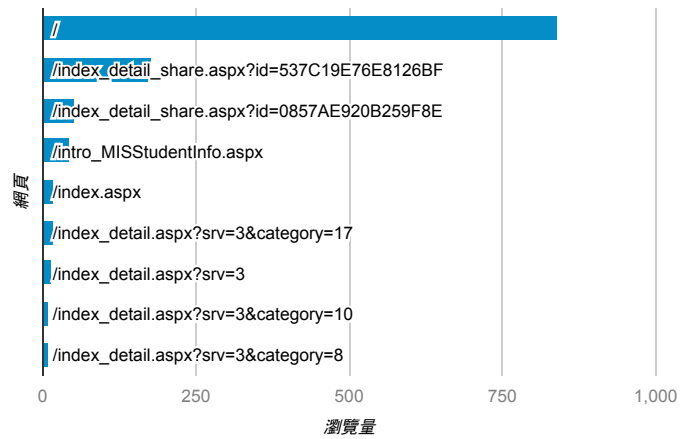

報表03_內容

2015年7月13日 - 2015年7月19日

所有工作階段
100.00%

網頁載入平均需時 (秒)

網頁載入平均需時 (秒)和瀏覽量 (依 網頁 分組)

網頁	網頁載入平均需時 (秒)	瀏覽量
/index_detail_share.aspx?id=392FD69C9AB52039	7.11	1
/index_detail_share.aspx?id=537C19E76E8126BF	5.72	179
/	5.63	839
/index_detail_share.aspx?id=DF6F41ACE09A769B	4.00	1
/index_detail_share.aspx?id=A8314B4C715F95B0	3.62	1
/activity_102-1_game1.aspx	0.00	1
/analytics_Summary.aspx	0.00	3
/index_detail_share_V2.aspx?id=B5E5F1D7D52FED0D	0.00	3
/index_detail_share.aspx?id=0090B129E97A2EDD	0.00	1
/index_detail_share.aspx?id=03141FA86E1AD0D9	0.00	1

網頁載入平均需時 (秒) (依瀏覽器分組)

瀏覽器	網頁載入平均需時 (秒)
Internet Explorer	14.54
Chrome	4.97
Safari	3.29

瀏覽量 (依網頁分組)

造訪和新造訪率 (依 關鍵字 分組)

關鍵字	工作階段	% 新工作階段
(not provided)	315	88.89%
学习历程	2	100.00%
2010 excel 柏拉圖更新	1	100.00%
威秀假日套餐	1	100.00%
電影院打工	1	100.00%
電影院打工心得	1	0.00%
學習心得分享	1	100.00%
燒燙傷心路歷程	1	100.00%
營隊開飯動令	1	100.00%