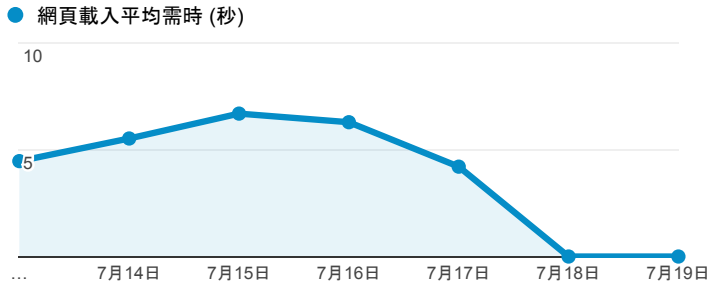

報表03_內容

2015年7月13日 - 2015年7月19日

所有工作階段
100.00%

網頁載入平均需時 (秒)

網頁載入平均需時 (秒)和瀏覽量 (依 網頁 分組)

網頁	網頁載入平均需時 (秒)	瀏覽量
/index_detail_share.aspx?id=392FD69C9AB52039	7.11	1
/index_detail_share.aspx?id=537C19E76E8126BF	5.72	179
/	5.63	839
/index_detail_share.aspx?id=DF6F41ACE09A769B	4.00	1
/index_detail_share.aspx?id=A8314B4C715F95B0	3.62	1
/activity_102-1_game1.aspx	0.00	1
/analytics_Summary.aspx	0.00	3
/index_detail_share_V2.aspx?id=B5E5F1D7D52FED0D	0.00	3
/index_detail_share.aspx?id=0090B129E97A2EDD	0.00	1
/index_detail_share.aspx?id=03141FA86E1AD0D9	0.00	1

網頁載入平均需時 (秒) (依瀏覽器分組)

瀏覽器	網頁載入平均需時 (秒)
Internet Explorer	14.54
Chrome	4.97
Safari	3.29

瀏覽量 (依網頁分組)

造訪和新造訪率 (依 關鍵字 分組)

關鍵字	工作階段	% 新工作階段
(not provided)	315	88.89%
学习历程	2	100.00%
2010 excel 柏拉圖更新	1	100.00%
威秀假日套餐	1	100.00%
電影院打工	1	100.00%
電影院打工心得	1	0.00%
學習心得分享	1	100.00%
燒燙傷心路歷程	1	100.00%
營隊開飯動令	1	100.00%